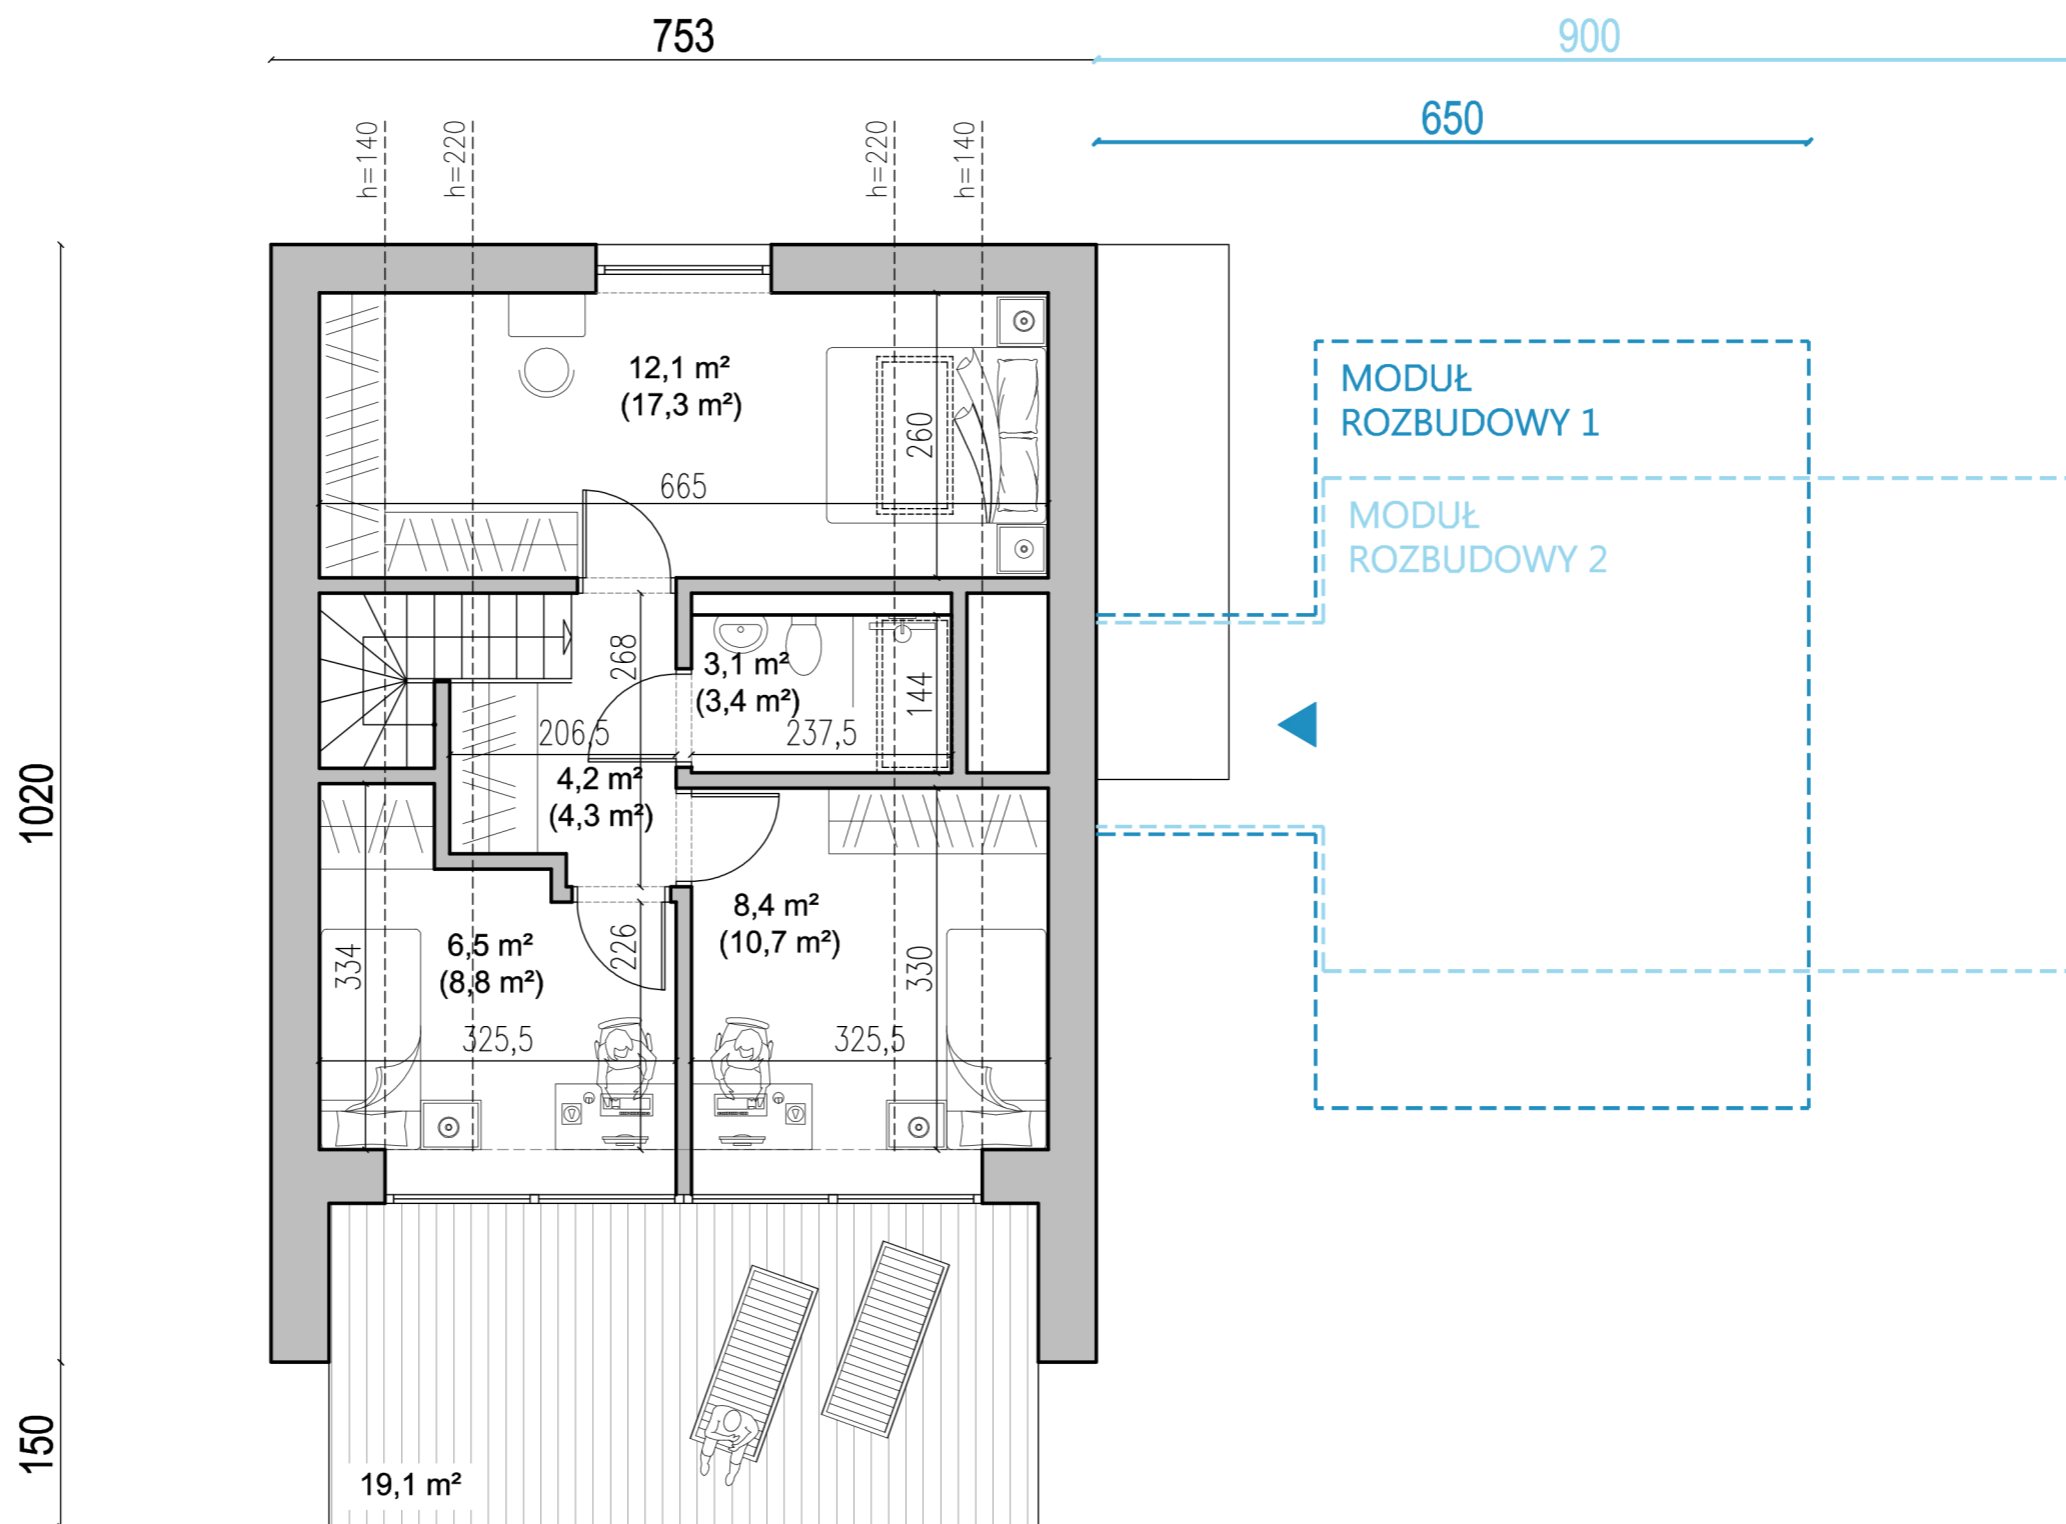

RYSUNEK POGLĄDOWY

Milwicz Architekci

ul. 27 Grudnia 9A/4, 61-737 Poznań
tel. +48 661 332 322 / +48 605 201 199

e-mail: biuro@milwicz-architekci.pl
www.milwicz-architekci.pl

D81

Poddasze użytkowe