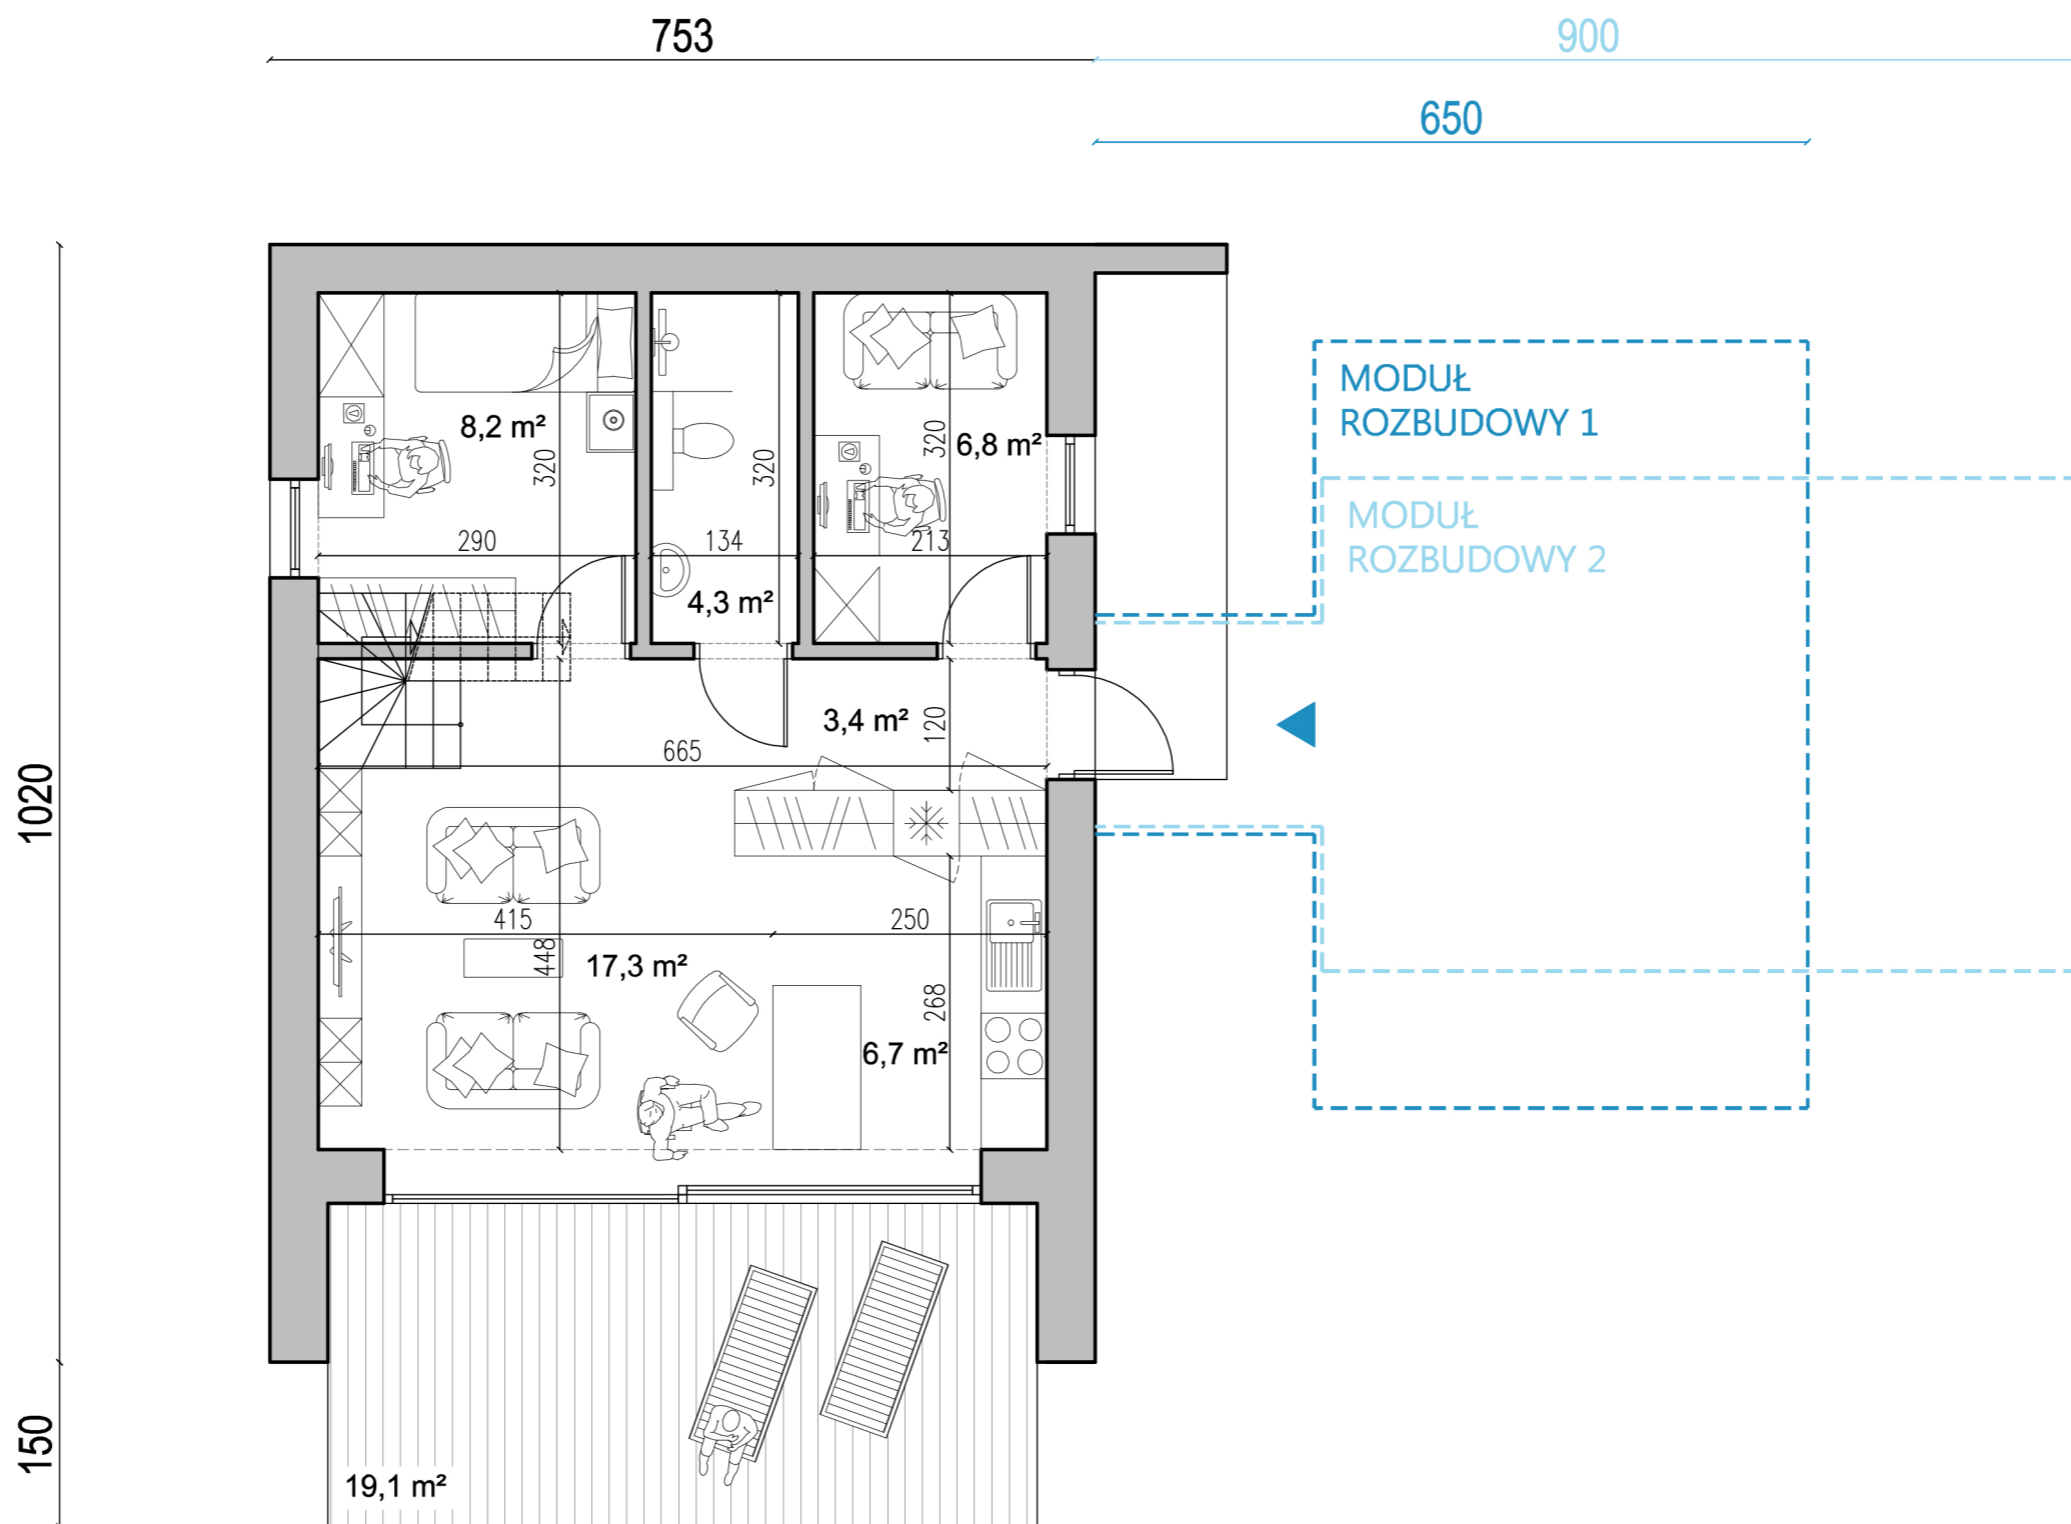

RYSUNEK POGLĄDOWY

Milwicz Architekci

ul. 27 Grudnia 9A/4, 61-737 Poznań
tel. +48 661 332 322 / +48 605 201 199

e-mail: biuro@milwicz-architekci.pl
www.milwicz-architekci.pl

D81

Parter